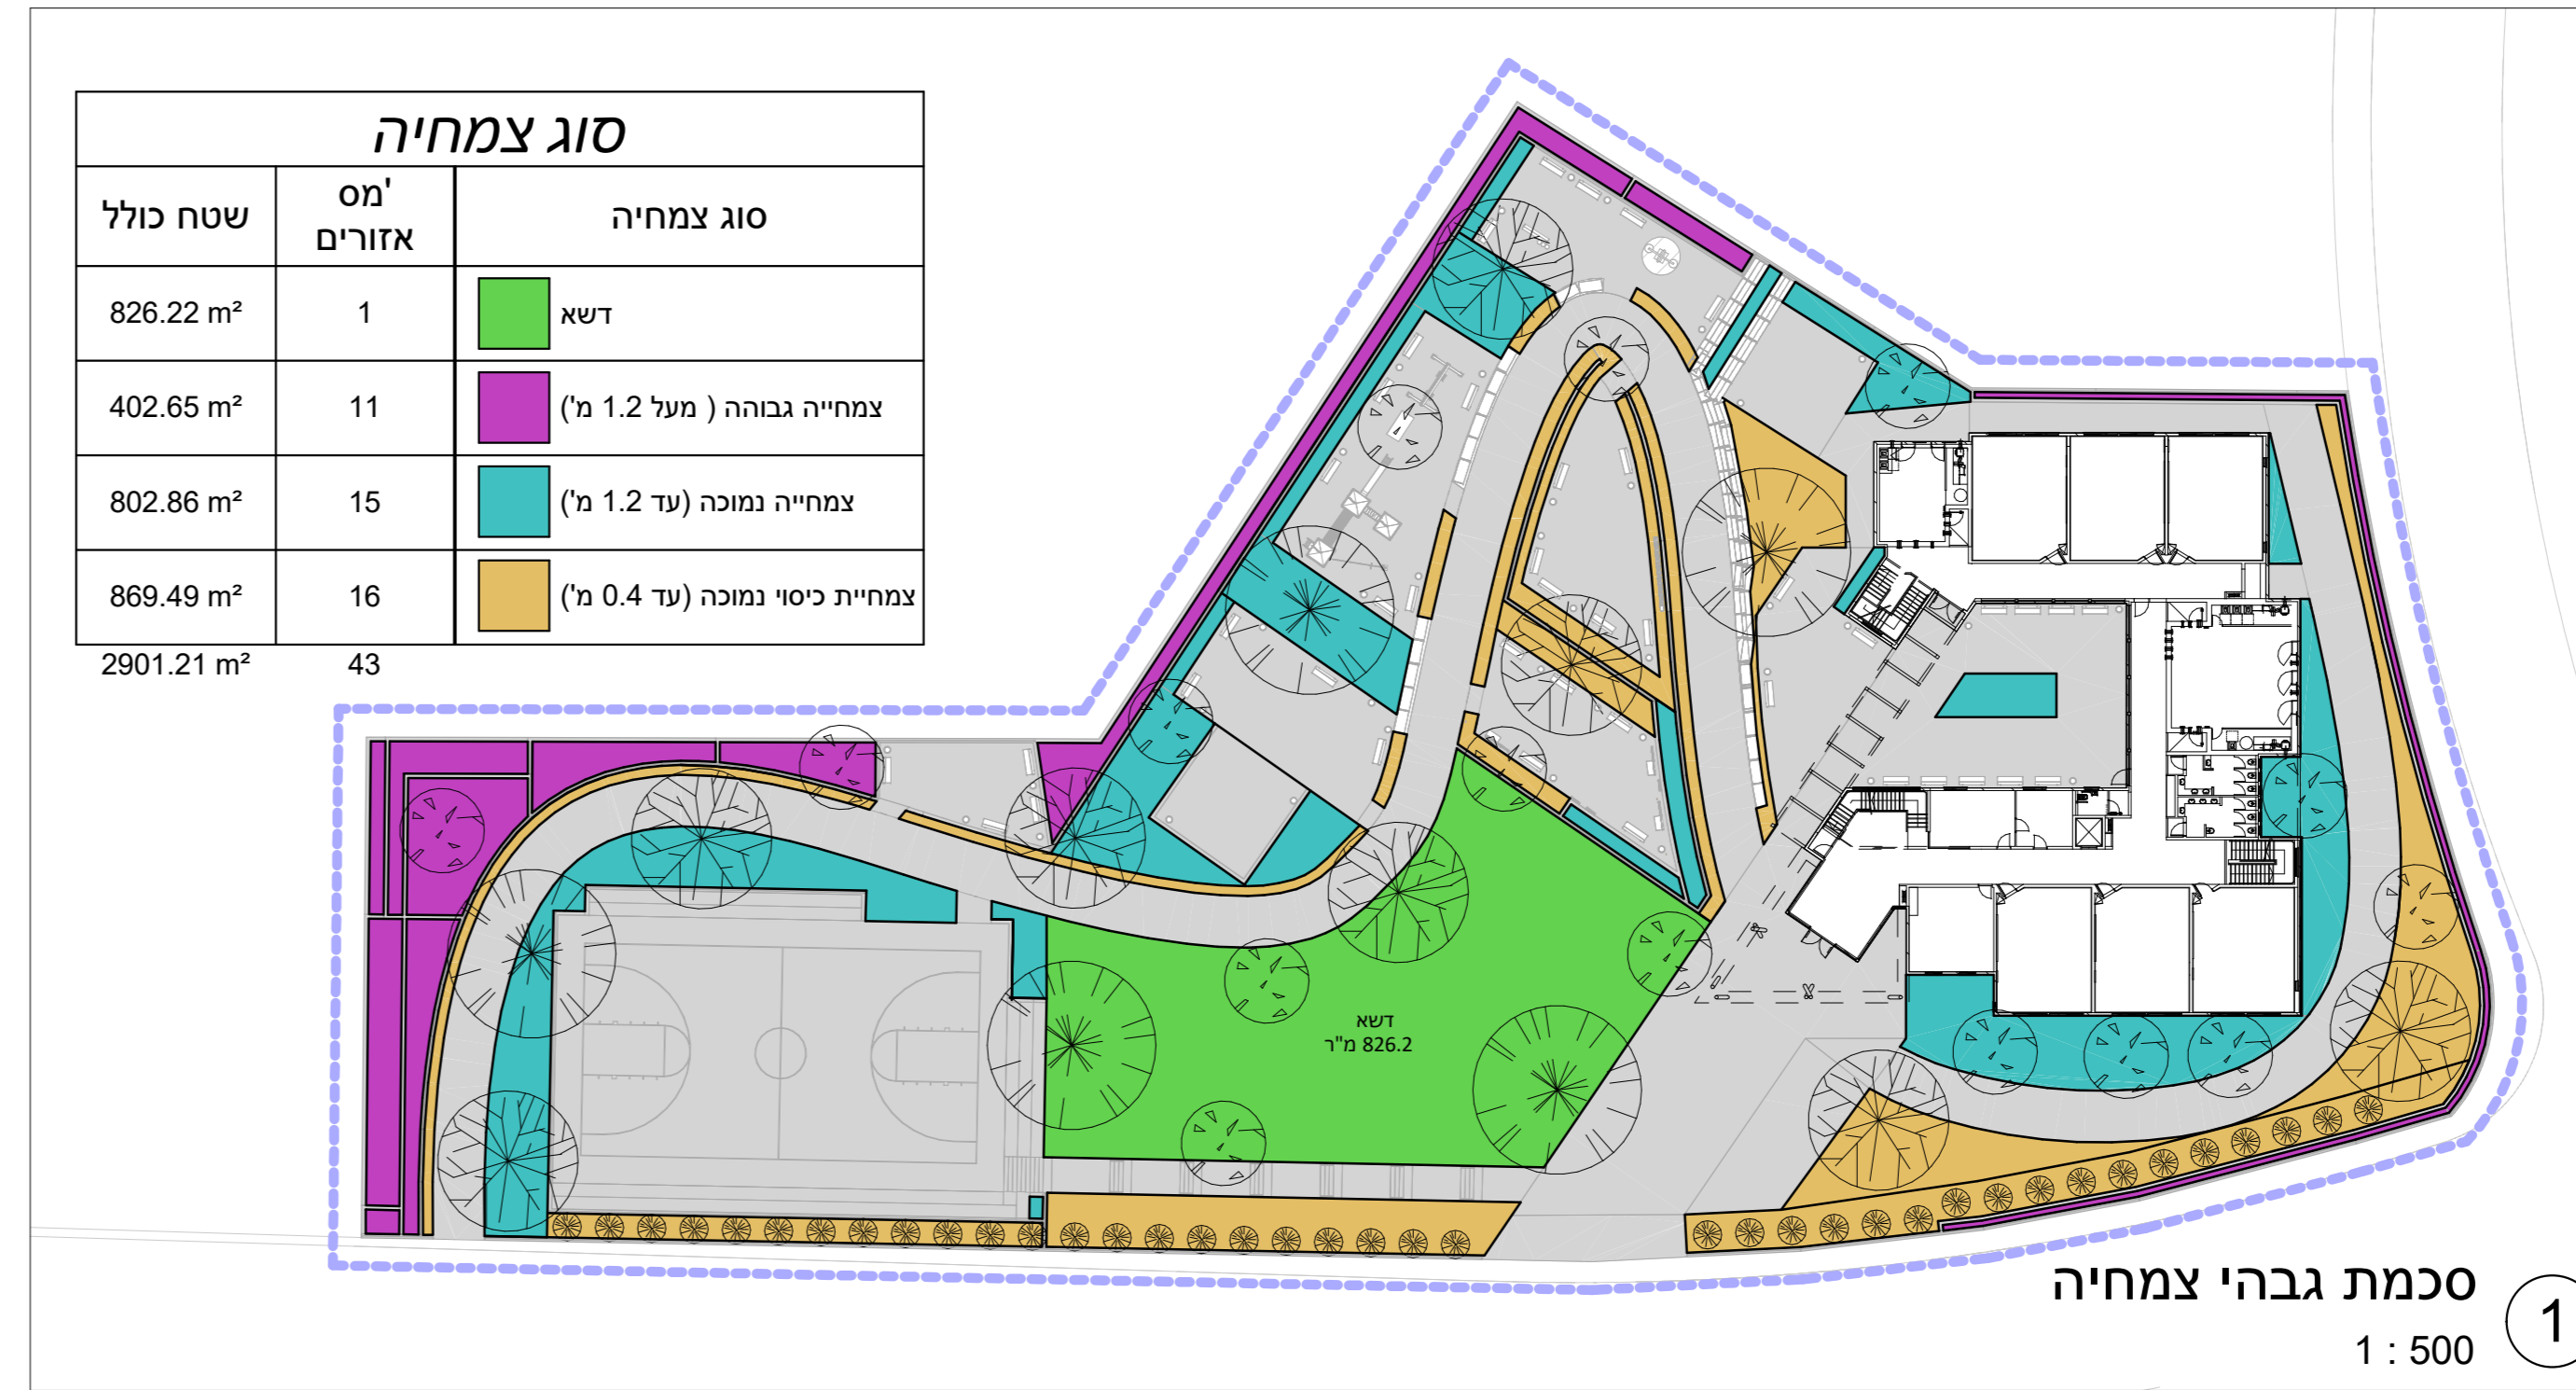

רשימת צמחים					
שם עברי	סימון	שם לועזי	גודל	מרווח שתילה	כמות י"ח
אבליה גדולת פרחים		Abelia grandiflora	4	2.00	20
אגפנטוס אפריקני		Agapanthus africanus	4	0.50	1400
אחירוטם החורש		Spartium junceum	4	1.50	40
אלת המסטיק		Pistacia lentiscus	4	1.00	149
ביצן רחב עלים		Alternanthera bettzickiana	3	0.50	1179
גזניה אפורה		Gazania nivea	3	0.50	524
גרמית משתרעת		Osteospermum fruticosum	3	0.50	519
הדס מצוי		Myrtus communis	4	1.00	82
זיף נוצה חבוי ('קיקווי')		Pennisetum clandestinum	—	—	—
חרצית שחית		Chrysanthemum frutescens	4	0.50	449
עדעד ננסי		Goniolimon tataricum	3	0.50	758
פרגה צהובה		Glauclium flavum G. Luteum	4	0.50	747
ריחן הבזיל 'מג'יק מאונטין'		Ocimum 'Magic Mauntain'	4	0.50	1114

שטחי צמחים		
שם הצמח	מס' אזורים	שטח כולל
אבליה גדולת פרחים	2	81.32 מ"ר
אגפנטוס אפריקני	4	349.93 מ"ר
אחירוטם החורש	2	90.91 מ"ר
אלת המסטיק	4	148.84 מ"ר
ביצן רחב עלים	5	294.84 מ"ר
גזניה אפורה	5	131.07 מ"ר
גרמית משתרעת	3	129.73 מ"ר
הדס מצוי	3	81.58 מ"ר
זיף נוצה חבוי ('קיקווי')	1	826.22 מ"ר
חרצית שחית	2	112.25 מ"ר
עדעד ננסי	3	189.38 מ"ר
פרגה צהובה	4	186.80 מ"ר
ריחן הבזיל 'מג'יק מאונטין'	5	278.41 מ"ר
	43	2901.29 מ"ר

תרשים סביבה
1 : 5000

שם הפרויקט:	בית הספר היסודי ע"ש אילן רמון
תוכן הגיליון:	תוכנית צמחיה
שם הסטודנט:	אלון גביאן
שם המנחה:	אדרל נוף סולי הודיה זילכה
תאריך:	20/10/2022
מס' גיליון:	7
ק"מ:	1:200

תוכנית צמחיה
1 : 200