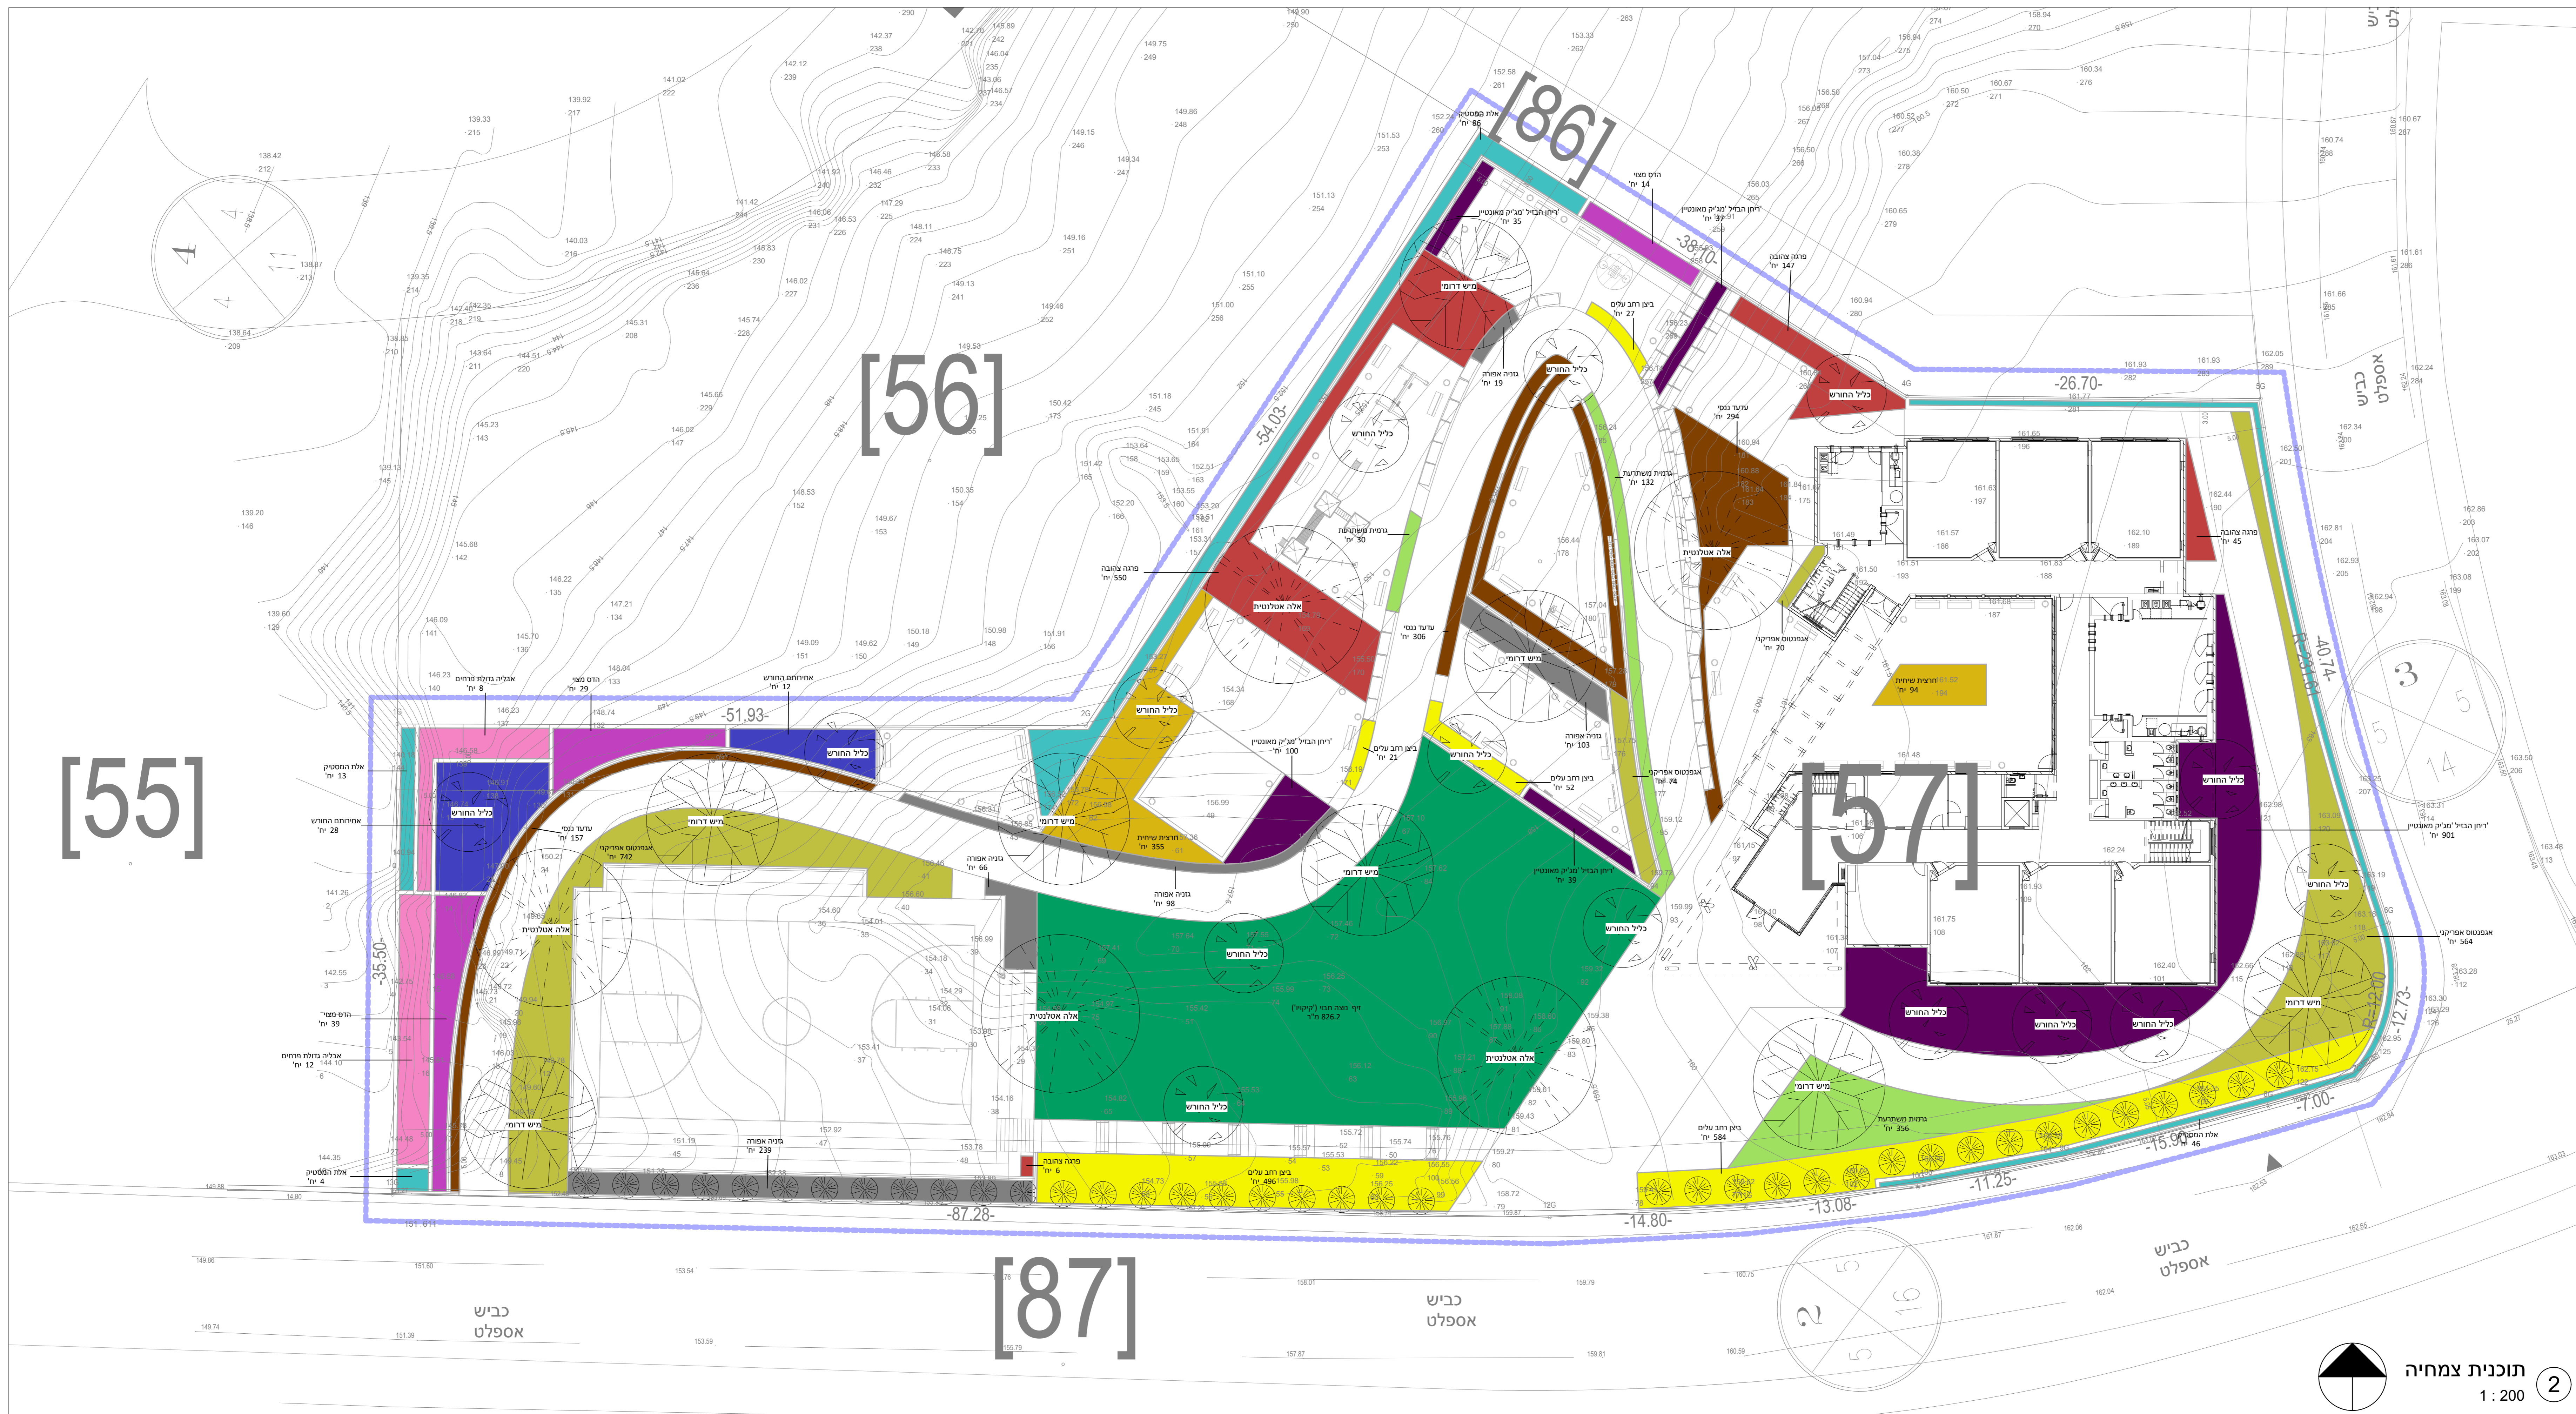

רשימת צמחים					
שם עברי	סימון	שם לועזי	גודל	מרווח שתילה	כמות י"ח
אבליה גדולת פרחים		Abelia grandiflora	4	2.00	20
אגפנטוס אפריקני		Agapanthus africanus	4	0.50	1400
אחירוטם החורש		Spartium junceum	4	1.50	40
אלת המסטיק		Pistacia lentiscus	4	1.00	149
ביצן רחב עלים		Alternanthera bettzickiana	3	0.50	1179
גזניה אפורה		Gazania nivea	3	0.50	524
גרמית משתרעת		Osteospermum fruticosum	3	0.50	519
הדס מצוי		Myrtus communis	4	1.00	82
זיף נוצה חבוי ('קיקווי')		Pennisetum clandestinum	—	—	—
חרצית שחית		Chrysanthemum frutescens	4	0.50	449
עדעד ננסי		Goniolimon tataricum	3	0.50	758
פרגה צהובה		Glauclium flavum G. Luteum	4	0.50	747
ריחן הבזיל 'מג'יק מאונטין'		Ocimum 'Magic Mauntain'	4	0.50	1114

רשימת עצים				
סימון	שם עברי	שם לועזי	גודל	כמות
	אלה אטלנטית	Pistacia atlantica	8	5
	'בן ברוש' 'ילנדי'	Cupressocyparis leylandii	8	39
	כליל החורש	Cercis siliquastrum	8	15
	מיש דרומי	Celtis australis	8	8
				67

שטחי צמחים		
שם הצמח	מס' אזורים	שטח כולל
אבליה גדולת פרחים	2	81.32 מ"ר
אגפנטוס אפריקני	4	349.93 מ"ר
אחירוטם החורש	2	90.91 מ"ר
אלת המסטיק	4	148.84 מ"ר
ביצן רחב עלים	5	294.84 מ"ר
גזניה אפורה	5	131.07 מ"ר
גרמית משתרעת	3	129.73 מ"ר
הדס מצוי	3	81.58 מ"ר
זיף נוצה חבוי ('קיקווי')	1	826.22 מ"ר
חרצית שחית	2	112.25 מ"ר
עדעד ננסי	3	189.38 מ"ר
פרגה צהובה	4	186.80 מ"ר
ריחן הבזיל 'מג'יק מאונטין'	5	278.41 מ"ר
	43	2901.29 מ"ר

תרשים סביבה
1 : 5000

שם הפרויקט:	בית הספר היסודי ע"ש אילן רמון
תוכן הגיליון:	תוכנית צמחיה
שם הסטודנט:	אלון גביאן
שם המנחה:	אדרל נוף סולי הודיה זילכה
תאריך:	20/10/2022
מס' גיליון:	7
ק"מ:	1:200

תוכנית צמחיה
1 : 200